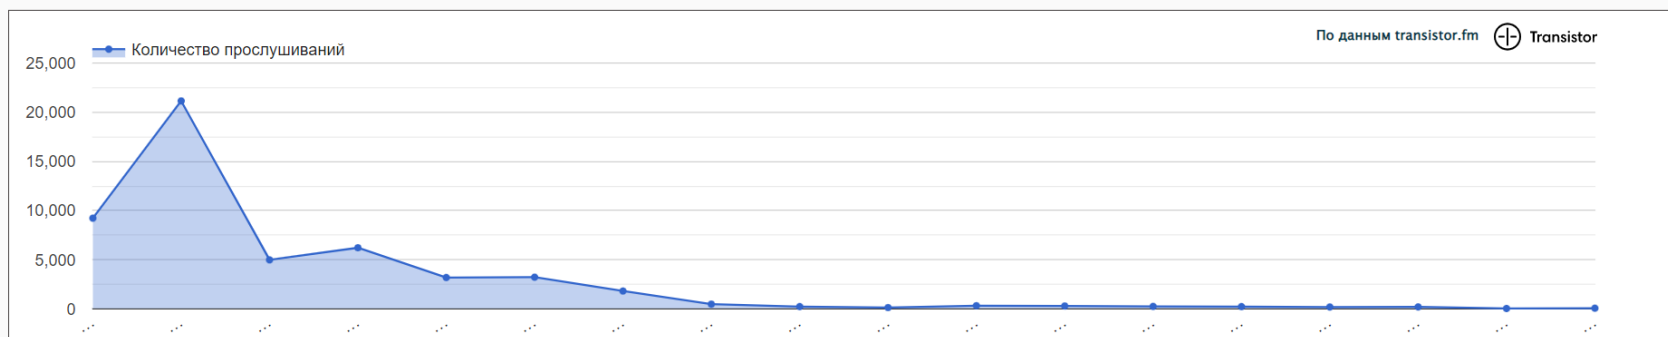

[Главная](#) » [Лучшие эпизоды](#)

Пожалуйста, выберите период

2022-01-01 - 2022-01-30

Всего прослушиваний: 52332

ЭПИЗОД	ПОДКАСТ	ПРОСЛУШИВАНИЯ
Mitsubishi ASX. Как одна модель может объединить многих	Тест-драйв	52332